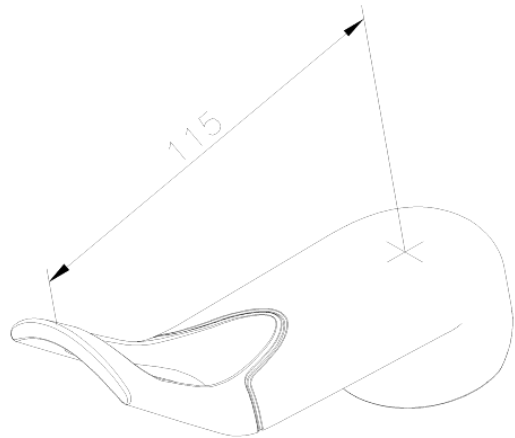

# Käepide valamusegstile

**Tootekood** 4845174  
**Viimistlus** Kroom/must  
**Seeria** Clover Green

**EAN Nr.:** 5708516740131

**Hals Interiors**  
Kivikülv 8, EE-12919 Tallinn

Tel.: 71 51 400 [hals@hals.ee](mailto:hals@hals.ee)